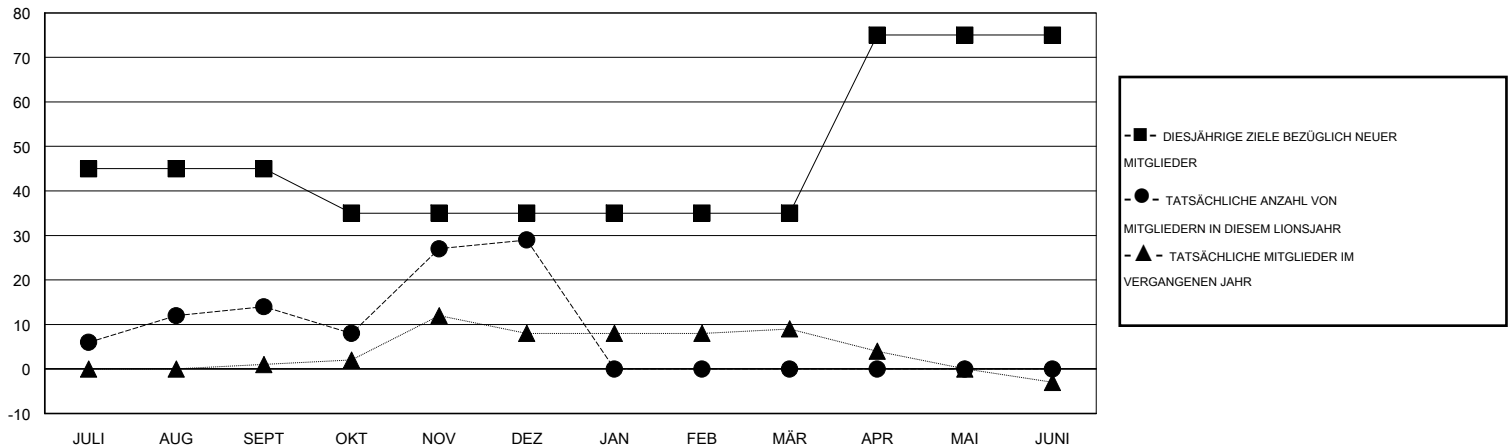

MONTHLY MEMBERSHIP PROGRESS REPORT

District 111NB

Results as of: 12/31/2016

GMT: Carl Robert Rettby

STANDORT GERMANY

GMT KONST. GEB.: 4

Clubs					Pro Mitglied				
ERGEBNISSE FÜR 2016-2017					ERGEBNISSE FÜR 2016-2017				
QUARTAL	ZIEL NEUE CLUBS	NEUE CLUBS	AUFGELOSTE CLUBS	NETTO-GEWINN/-VERLUST	QUARTAL	ZIEL NEUE MITGLIEDER	HINZUGEFÜGTE GRÜNDUNGS- UND NEUE MITGLIEDER	AUSGESCHIEDENE MITGLIEDER	NETTO-GEWINN/-VERLUST
JULI/AUG/SEPT	1	0	0	0	JULI/AUG/SEPT	45	26	12	14
OKT/NOV/DEZ	0	1	0	1	OKT/NOV/DEZ	-10	32	17	15
JAN/FEB/MÄR	0	0	0	0	JAN/FEB/MÄR	0	0	0	0
APR/MAI/JUNI	1	0	0	0	APR/MAI/JUNI	40	0	0	0

ZIELE UND TATSÄCHLICHE NEUE CLUBS KUMULATIV

ZIELE UND TATSÄCHLICHE MITGLIEDER KUMULATIV

ABGEMELDETE CLUBS: 0	25 VON 58 CLUBS HABEN 1 ODER MEHR NEUE MITGLIEDER AUFGENOMMEN	<u>GESCHLECHTERVERTEILUNG</u>	
<u>AUSGETRETENE MITGLIEDER</u>		MANN	1,569 (78.96%)
VERSTORBEN	11	FRAU	418 (21.04%)
CLUB AUFGELOST	0	FAMILIENMITGLIEDER 6 HAUSHALTSVORSTAND 3 NICHT-FAMILIENVORSTAND 3	
ANDERE	18		
GESAMT	29		
KLICKEN SIE HIER FÜR ANGABEN ZUM ZUSTAND DES CLUBS			