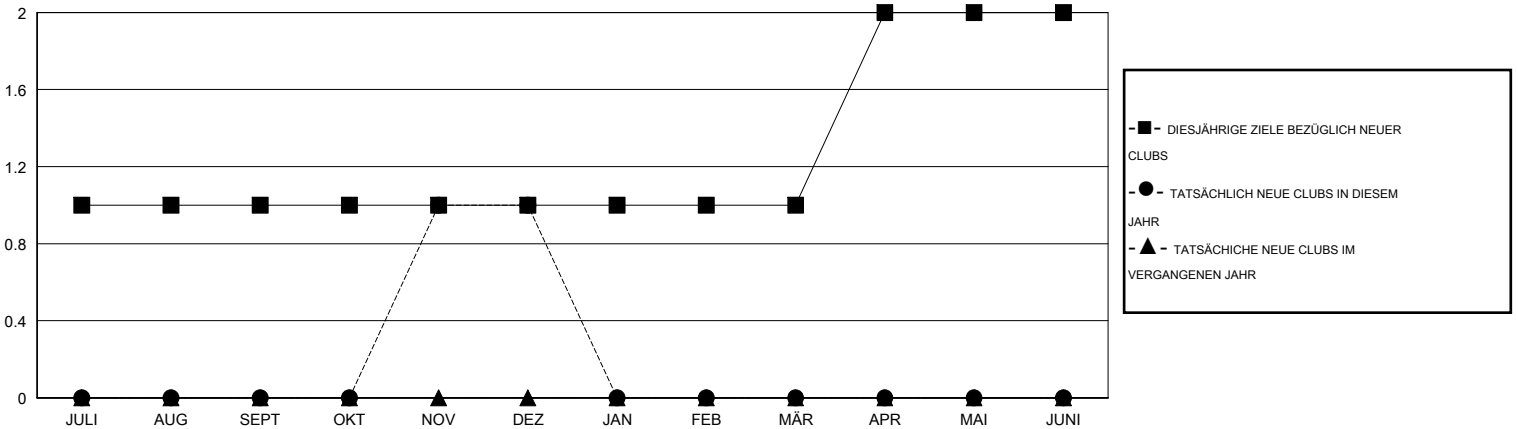

MONTHLY MEMBERSHIP PROGRESS REPORT

District 111NB

Results as of: 12/31/2016

GMT: Carl Robert Rettby

STANDORT GERMANY

GMT KONST. GEB.: 4

Clubs					Pro Mitglied				
ERGEBNISSE FÜR 2016-2017					ERGEBNISSE FÜR 2016-2017				
QUARTAL	ZIEL NEUE CLUBS	NEUE CLUBS	AUFGELOSTE CLUBS	NETTO-GEWINN/-VERLUST	QUARTAL	ZIEL NEUE MITGLIEDER	HINZUGEFÜGTE GRÜNDUNGS- UND NEUE MITGLIEDER	AUSGESCHIEDENE MITGLIEDER	NETTO-GEWINN/-VERLUST
JULI/AUG/SEPT	1	0	0	0	JULI/AUG/SEPT	45	26	12	14
OKT/NOV/DEZ	0	1	0	1	OKT/NOV/DEZ	-10	32	17	15
JAN/FEB/MÄR	0	0	0	0	JAN/FEB/MÄR	0	0	0	0
APR/MAI/JUNI	1	0	0	0	APR/MAI/JUNI	40	0	0	0

ZIELE UND TATSÄCHLICHE NEUE CLUBS KUMULATIV

ZIELE UND TATSÄCHLICHE MITGLIEDER KUMULATIV

ABGEMELDETE CLUBS: 0	25 VON 58 CLUBS HABEN 1 ODER MEHR NEUE MITGLIEDER AUFGENOMMEN	<u>GESCHLECHTERVERTEILUNG</u>	
<u>AUSGETRETENE MITGLIEDER</u>		MANN	1,569 (78.96%)
VERSTORBEN	11	FRAU	418 (21.04%)
CLUB AUFGELOST	0	FAMILIENMITGLIEDER 6 HAUSHALTSVORSTAND 3 NICHT-FAMILIENVORSTAND 3	
ANDERE	18		
GESAMT	29		
KLICKEN SIE HIER FÜR ANGABEN ZUM ZUSTAND DES CLUBS			